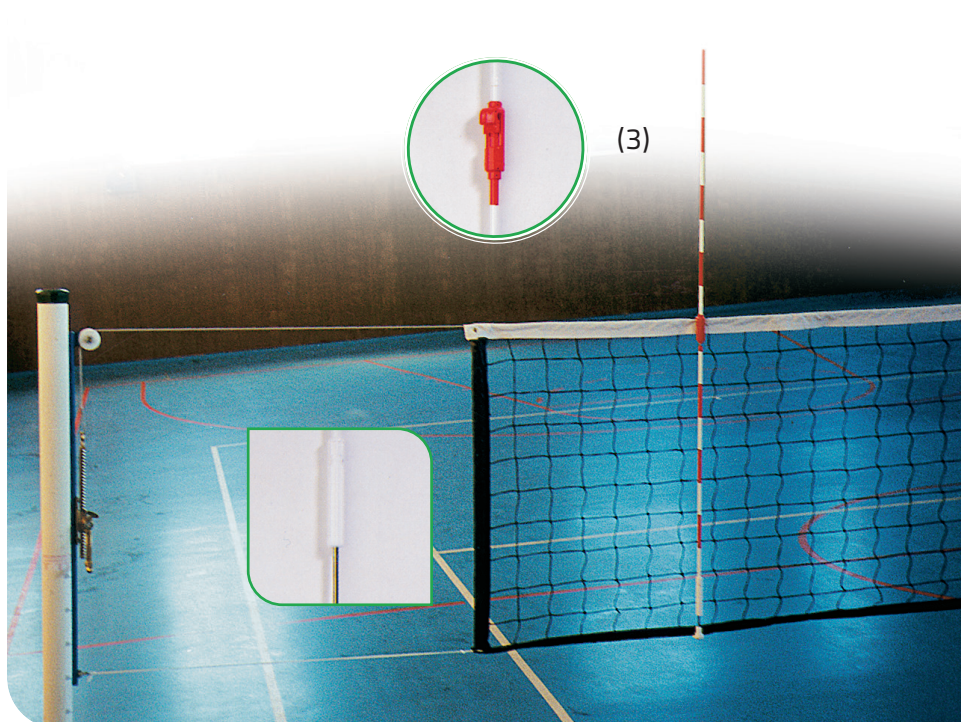

ENFONÇOIR DOUBLE
FONCTION : FRAPPE OU VISSAGE DE L'IMPLANT

Implants d'herbe en fibre synthétique pour la signalisation et le repérage d'une ligne ou d'une zone de façon ponctuelle ou permanente. Facile à poser grâce à son enfonceur, vous pouvez en fonction du terrain, soit le visser si le terrain est souple ou s'aider d'un marteau si le terrain est plus dur. 4 coloris disponibles : Blanc, Jaune, Bleu et Rouge.

Mires, accessoires de volley et beach-volley

MIRES RÉGLEMENTAIRES

| UTILISATION | SPÉCIFICITÉS | RÉF | DESCRIPTIF | VENDU À |
|------------------------------------|-----------------|----------------------|---|----------|
| Entraînement | Non démontables | 069211 (1) | 2 tiges 100 mm en fibre de verre + 2 supports de fixation + housse avec velcro | la paire |
| Entraînement | Démontables | 069212 (2) | 2 tiges 100 mm en fibre de verre + 2 supports de fixation + housse avec velcro | la paire |
| Compétition | à vis | 069210 (3) | Approuvées par la FIVB - Se fixent directement sur le filet avec une pièce de serrage en haut et en bas | la paire |
| Paire de housses velcro pour mires | - | 069213 | Un velcro en haut et un velcro en bas. | la paire |