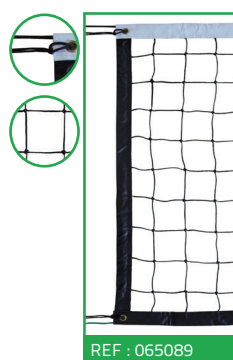

VOLLEY-BALL									
UTILISATION	DIMENSIONS	MAILLE	TYPE DE FILET	Ø DU FIL (mm)	COLORIS	BANDE	TENSION	RÉFÉRENCE	VENDU
SCOLAIRE/ LOISIR	H. 0,40 m	100 mm	PE tressé	2 mm simple	■	-	Sandow	Réf.065083	au mètre linéaire
	H. 1,00 m	100 mm	PE câblé	2 mm simple	■	Bande PVC blanche 110 mm en haut	Cordeau	Réf.065084	au mètre linéaire
	9 x 0,80 m	100 mm	PE câblé	2 mm simple	■	Bande PVC blanche 110 mm avec double coutures en haut	Cordeau en haut et en bas	Réf.065086	à l'unité
ENTRAÎNEMENT	9,50 x 1 m	100 mm	PE câblé	2 mm simple	■	Bande PVC blanche 110 mm avec double coutures en haut	Cordeau en haut et en bas	Réf.065087	à l'unité
	9,50 x 1 m	100 mm	PE câblé	2 mm simple	■	Bande PVC blanche 110 mm avec double coutures en haut	Câble acier gainé Ø6mm L.12,15m en haut et cordeau en bas	Réf.065088	à l'unité
	9,50 x 1 m	100 mm	PE tressé	3 mm simple	■	Bande PVC blanche 110 mm avec double coutures en haut et bandes PVC noires 70mm sur 3 côtés avec double coutures	Câble acier gainé Ø6mm L.12,15m en haut et cordeau en bas	Réf.065089	à l'unité
COMPÉTITION	9,50 x 1 m	100 mm	PE tressé	3 mm simple	■	Bande PVC blanche 110 mm avec double coutures en haut et bandes PVC noires 70mm sur 3 côtés avec double coutures	Câble acier gainé Ø6mm L.12,15m en haut et sangles réglables en bas	Réf.065090	à l'unité
	9,50 x 1 m	100 mm	PP tressé sans nœud renforcé aux extrémités par des barres de cadrage	4 mm simple	■	Bande PVC blanche avec mousse 150mm avec double coutures en haut / Bande PVC blanche 110mm avec double coutures bas / Bande PVC noire 70mm avec double coutures sur les côtés.	Câble acier gainé Ø6mm L.12,15m en haut / taquets coinces en haut et au milieu / sangles réglables en bas	Réf.065092	à l'unité

+

Pour les filets de compétition, il est impératif d'utiliser des bandes mobiles verticales avec miroirs à vis ou des supports de miroirs pouvant recevoir les tiges MD1/A ou MD2/A

+

CONFORMES AUX NORMES FFV