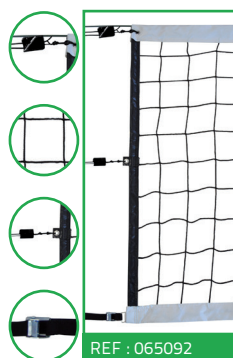

VOLLEY-BALL									
UTILISATION	DIMENSIONS	MAILLE	TYPE DE FILET	Ø DU FIL (mm)	COLORIS	BANDE	TENSION	RÉFÉRENCE	VENDU
SCOLAIRE/ LOISIR	H. 0,40 m	100 mm	PE tressé	2 mm simple	■	-	Sandow	Réf.065083	au mètre linéaire
	H. 1,00 m	100 mm	PE câblé	2 mm simple	■	Bande PVC blanche 110 mm en haut	Cordeau	Réf.065084	au mètre linéaire
	9 x 0,80 m	100 mm	PE câblé	2 mm simple	■	Bande PVC blanche 110 mm avec double coutures en haut	Cordeau en haut et en bas	Réf.065086	à l'unité
ENTRAÎNEMENT	9,50 x 1 m	100 mm	PE câblé	2 mm simple	■	Bande PVC blanche 110 mm avec double coutures en haut	Cordeau en haut et en bas	Réf.065087	à l'unité
	9,50 x 1 m	100 mm	PE câblé	2 mm simple	■	Bande PVC blanche 110 mm avec double coutures en haut	Câble acier gainé Ø6mm L.12,15m en haut et cordeau en bas	Réf.065088	à l'unité
	9,50 x 1 m	100 mm	PE tressé	3 mm simple	■	Bande PVC blanche 110 mm avec double coutures en haut et bandes PVC noires 70mm sur 3 côtés avec double coutures	Câble acier gainé Ø6mm L.12,15m en haut et cordeau en bas	Réf.065089	à l'unité
COMPÉTITION	9,50 x 1 m	100 mm	PE tressé	3 mm simple	■	Bande PVC blanche 110 mm avec double coutures en haut et bandes PVC noires 70mm sur 3 côtés avec double coutures	Câble acier gainé Ø6mm L.12,15m en haut et sangles réglables en bas	Réf.065090	à l'unité
	9,50 x 1 m	100 mm	PP tressé sans nœud renforcé aux extrémités par des barres de cadrage	4 mm simple	■	Bande PVC blanche avec mousse 150mm avec double coutures en haut / Bande PVC blanche 110mm avec double coutures bas / Bande PVC noire 70mm avec double coutures sur les côtés.	Câble acier gainé Ø6mm L.12,15m en haut / taquets coinces en haut et au milieu / sangles réglables en bas	Réf.065092	à l'unité

+

Pour les filets de compétition, il est impératif d'utiliser des bandes mobiles verticales avec miroirs à vis ou des supports de miroirs pouvant recevoir les tiges MD1/A ou MD2/A

+

CONFORMES AUX NORMES FFV