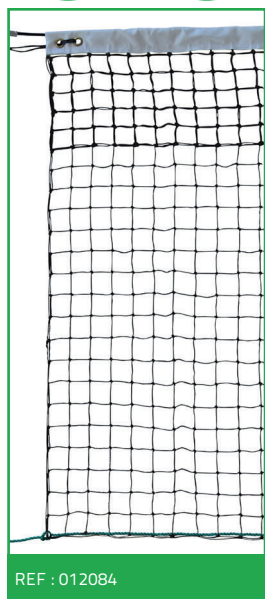

4 ATTACHES VELCRO

BARRE DE CADRAGE

*PVC = polychlorure de vinyle

*«DANS LA LIMITE DES STOCKS DISPONIBLES»

| TENNIS | | | | | | | | | |
|----------------|-----------------------|----------------------------------|------------|---|--|--|--|---|---------|
| DIMENSIONS | MATÉRIAU | MAILLE (mm) | Ø FIL (mm) | COLORIS | BANDE | TENSION | RÉFÉRENCE | SPÉCIFICITÉS | VENDU À |
| 12,70 x 1,07 m | Câblé PE* avec nœuds | SIMPLE 45 mm | 2 mm |  | PVC* 110 mm blanc | Câble acier gainé Ø6mm en haut | 012087* | - | l'unité |
| | Tressé PE* avec nœuds | SIMPLE 45 mm | 3 mm |  | Polyester (PES) 110 mm blanc avec 4 surpiqûres | Câble acier gainé Ø6mm en haut et cordeau en bas | 065107 | Bandes PVC* noires 110 mm sur les côtés et 80 mm en bas | l'unité |
| | Câblé PE* avec nœuds | 6 rangées de MAILLE DOUBLE 45 mm | 2 mm |  | PVC*110 mm blanc avec 2 surpiqûres | Câble acier gainé Ø6mm en haut et cordeau en bas | 012084 | - | l'unité |
| | Tressé PE* avec nœuds | 6 rangées de MAILLE DOUBLE 45 mm | 3 mm |  | Polyester (PES) 110 mm blanc avec 4 surpiqûres | Câble acier gainé Ø6mm en haut et cordeau en bas | 012086 | - | l'unité |
| | Tressé PE* avec nœuds | 7 rangées de MAILLE DOUBLE 40 mm | 3 mm |  | PVC*110 mm blanc avec 4 surpiqûres | Câble acier gainé Ø6mm en haut et cordeau en bas | Modèle utilisé sur les courts de Roland Garros 065105 | Bande PVC noire 80 mm en bas | l'unité |