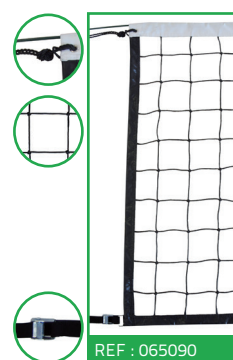

VOLLEY-BALL									
UTILISATION	DIMENSIONS	MAILLE	TYPE DE FILET	Ø DU FIL (mm)	COLORIS	BANDE	TENSION	RÉFÉRENCE	VENDU
SCOLAIRE/ LOISIR	H. 0,40 m	100 mm	PE tressé	2 mm simple	■	-	Sandow	Réf.065083	au mètre linéaire
	H. 1,00 m	100 mm	PE câblé	2 mm simple	■	Bande PVC blanche 110 mm en haut	Cordeau	Réf.065084	au mètre linéaire
	9 x 0,80 m	100 mm	PE câblé	2 mm simple	■	Bande PVC blanche 110 mm avec double coutures en haut	Cordeau en haut et en bas	Réf.065086	à l'unité
ENTRAÎNEMENT	9,50 x 1 m	100 mm	PE câblé	2 mm simple	■	Bande PVC blanche 110 mm avec double coutures en haut	Cordeau en haut et en bas	Réf.065087	à l'unité
	9,50 x 1 m	100 mm	PE câblé	2 mm simple	■	Bande PVC blanche 110 mm avec double coutures en haut	Câble acier gainé Ø6mm L.12,15m en haut et cordeau en bas	Réf.065088	à l'unité
	9,50 x 1 m	100 mm	PE tressé	3 mm simple	■	Bande PVC blanche 110 mm avec double coutures en haut et bandes PVC noires 70mm sur 3 côtés avec double coutures	Câble acier gainé Ø6mm L.12,15m en haut et cordeau en bas	Réf.065089	à l'unité
COMPÉTITION	9,50 x 1 m	100 mm	PE tressé	3 mm simple	■	Bande PVC blanche 110 mm avec double coutures en haut et bandes PVC noires 70mm sur 3 côtés avec double coutures	Câble acier gainé Ø6mm L.12,15m en haut et sangles réglables en bas	Réf.065090	à l'unité
	9,50 x 1 m	100 mm	PP tressé sans nœud renforcé aux extrémités par des barres de cadrage	4 mm simple	■	Bande PVC blanche avec mousse 150mm avec double coutures en haut / Bande PVC blanche 110mm avec double coutures bas / Bande PVC noire 70mm avec double coutures sur les côtés.	Câble acier gainé Ø6mm L.12,15m en haut / taquets coinces en haut et au milieu / sangles réglables en bas	Réf.065092	à l'unité

+

Pour les filets de compétition, il est impératif d'utiliser des bandes mobiles verticales avec miroirs à vis ou des supports de miroirs pouvant recevoir les tiges MD1/A ou MD2/A

+

CONFORMES AUX NORMES FFV