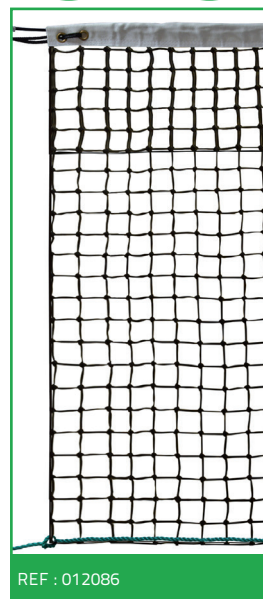

4 ATTACHES VELCRO

BARRE DE CADRAGE

*PVC = polychlorure de vinyle

*«DANS LA LIMITE DES STOCKS DISPONIBLES»

| TENNIS | | | | | | | | | |
|----------------|-----------------------|----------------------------------|------------|---|--|--|--|---|---------|
| DIMENSIONS | MATÉRIAU | MAILLE (mm) | Ø FIL (mm) | COLORIS | BANDE | TENSION | RÉFÉRENCE | SPÉCIFICITÉS | VENDU À |
| 12,70 x 1,07 m | Câblé PE* avec nœuds | SIMPLE 45 mm | 2 mm |  | PVC* 110 mm blanc | Câble acier gainé Ø6mm en haut | 012087* | - | l'unité |
| | Tressé PE* avec nœuds | SIMPLE 45 mm | 3 mm |  | Polyester (PES) 110 mm blanc avec 4 surpiqûres | Câble acier gainé Ø6mm en haut et cordeau en bas | 065107 | Bandes PVC* noires 110 mm sur les côtés et 80 mm en bas | l'unité |
| | Câblé PE* avec nœuds | 6 rangées de MAILLE DOUBLE 45 mm | 2 mm |  | PVC*110 mm blanc avec 2 surpiqûres | Câble acier gainé Ø6mm en haut et cordeau en bas | 012084 | - | l'unité |
| | Tressé PE* avec nœuds | 6 rangées de MAILLE DOUBLE 45 mm | 3 mm |  | Polyester (PES) 110 mm blanc avec 4 surpiqûres | Câble acier gainé Ø6mm en haut et cordeau en bas | 012086 | - | l'unité |
| | Tressé PE* avec nœuds | 7 rangées de MAILLE DOUBLE 40 mm | 3 mm |  | PVC*110 mm blanc avec 4 surpiqûres | Câble acier gainé Ø6mm en haut et cordeau en bas | Modèle utilisé sur les courts de Roland Garros 065105 | Bande PVC noire 80 mm en bas | l'unité |