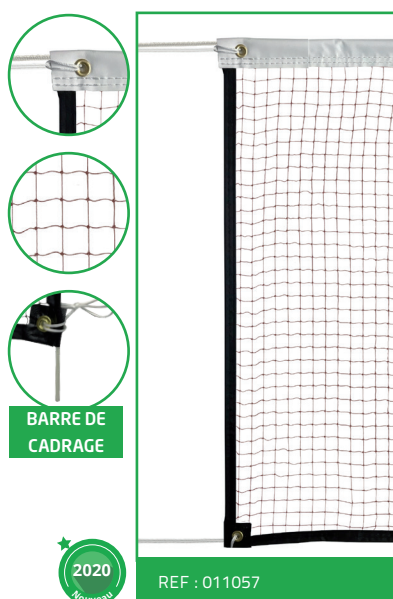

BARRE DE CADRAGE