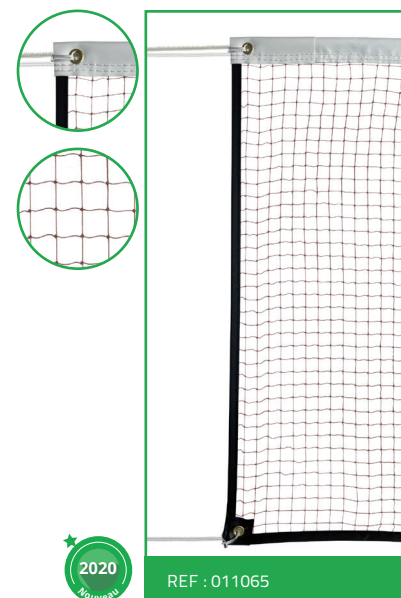

CINTRE À FILET

Cintre à filet idéal pour enrouler et transporter votre filet

Référence : 012025

L'unité

Catalogue FILETS

Filets de badminton

| BADMINTON | | | | | | | | | |
|-----------------------------|---------------|---------------------------|---------------|---------|---|--------------------------------------|----------------|---|---------|
| UTILISATION | DIMENSIONS | MAILLE (mm) | Ø DU FIL (mm) | COLORIS | BANDE PARTIE HAUTE | BANDE SUR LE TOUR | RÉF | SPÉCIFICITÉS | VENDU À |
| LOISIR / SCOLAIRE | 6,02 x 0,76 m | Polyamide 25mm avec nœuds | 1,2 mm | Marron | PVC 50mm blanc avec simple couture | - | 011087* | Attache par ficelle en bas | l'unité |
| ENTRAÎNEMENT | | Polyamide 19mm avec nœuds | 1,2 mm | Marron | PVC 80mm blanc avec double coutures | Nylon 30mm noir | 011064 | Cordeau tressé (Ø3,5mm - L. 8,5m) en haut et attache par cordeau en bas | l'unité |
| COMPÉTITION | | Polyamide 19mm avec nœuds | 1,6 mm | Marron | PVC 80mm blanc avec double coutures | Nylon 30mm noir | 011065 | Cordeau tressé (Ø4mm - L. 8,5m) en haut et attache par cordeau en bas | l'unité |
| HOMOLOGUÉ HAUTE COMPÉTITION | | Polyamide 19mm avec nœuds | 1,6 mm | Marron | PVC 80mm blanc avec double coutures | Nylon 40mm noir avec double coutures | 011066 | 4 attaches velcro sur chaque côté - cordeau tressé (Ø4mm - L. 8,5m) en haut et attache par cordeau en bas | l'unité |
| | | Polyamide 19mm avec nœuds | 1,6 mm | Marron | PVC 80mm blanc avec double coutures | PVC 40mm noir avec double coutures | 011057 | Barre de cadrage en fibre de verre de chaque côté - cordeau tressé (Ø4mm - L. 8,5m) en haut et attache par cordeau en bas | l'unité |
| | | PP 19mm sans nœud | 1,2 mm | Noir | Polyester (PES) 70mm blanc avec double coutures | Nylon 30mm noir | 011091 | Cordeau tressé (Ø4mm - L. 8,5m) en haut et attache par cordeau en bas | l'unité |