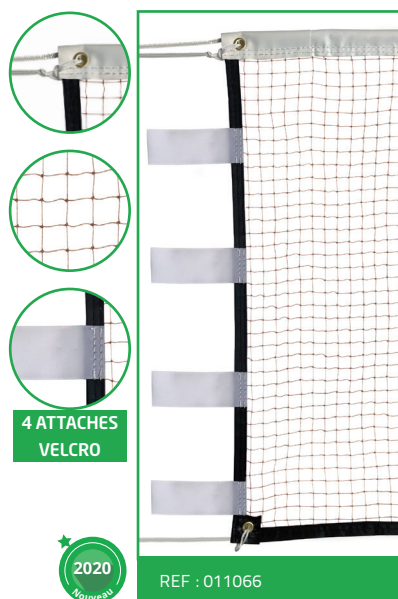

CINTRE À FILET

Cintre à filet idéal pour enrouler et transporter votre filet

Référence : 012025

L'unité

Catalogue FILETS

Filets de badminton

| BADMINTON | | | | | | | | | |
|-----------------------------|---------------|---------------------------|---------------|---------|---|--------------------------------------|----------------|---|---------|
| UTILISATION | DIMENSIONS | MAILLE (mm) | Ø DU FIL (mm) | COLORIS | BANDE PARTIE HAUTE | BANDE SUR LE TOUR | RÉF | SPÉCIFICITÉS | VENDU À |
| LOISIR / SCOLAIRE | 6,02 x 0,76 m | Polyamide 25mm avec nœuds | 1,2 mm | Marron | PVC 50mm blanc avec simple couture | - | 011087* | Attache par ficelle en bas | l'unité |
| ENTRAÎNEMENT | | Polyamide 19mm avec nœuds | 1,2 mm | Marron | PVC 80mm blanc avec double coutures | Nylon 30mm noir | 011064 | Cordeau tressé (Ø3,5mm - L. 8,5m) en haut et attache par cordeau en bas | l'unité |
| COMPÉTITION | | Polyamide 19mm avec nœuds | 1,6 mm | Marron | PVC 80mm blanc avec double coutures | Nylon 30mm noir | 011065 | Cordeau tressé (Ø4mm - L. 8,5m) en haut et attache par cordeau en bas | l'unité |
| HOMOLOGUÉ HAUTE COMPÉTITION | | Polyamide 19mm avec nœuds | 1,6 mm | Marron | PVC 80mm blanc avec double coutures | Nylon 40mm noir avec double coutures | 011066 | 4 attaches velcro sur chaque côté - cordeau tressé (Ø4mm - L. 8,5m) en haut et attache par cordeau en bas | l'unité |
| | | Polyamide 19mm avec nœuds | 1,6 mm | Marron | PVC 80mm blanc avec double coutures | PVC 40mm noir avec double coutures | 011057 | Barre de cadrage en fibre de verre de chaque côté - cordeau tressé (Ø4mm - L. 8,5m) en haut et attache par cordeau en bas | l'unité |
| | | PP 19mm sans nœud | 1,2 mm | Noir | Polyester (PES) 70mm blanc avec double coutures | Nylon 30mm noir | 011091 | Cordeau tressé (Ø4mm - L. 8,5m) en haut et attache par cordeau en bas | l'unité |