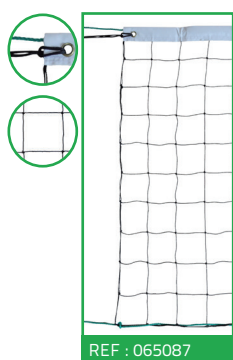

VOLLEY-BALL									
UTILISATION	DIMENSIONS	MAILLE	TYPE DE FILET	Ø DU FIL (mm)	COLORIS	BANDE	TENSION	RÉFÉRENCE	VENDU
SCOLAIRE/ LOISIR	H. 0,40 m	100 mm	PE tressé	2 mm simple	■	-	Sandow	Réf.065083	au mètre linéaire
	H. 1,00 m	100 mm	PE câblé	2 mm simple	■	Bande PVC blanche 110 mm en haut	Cordeau	Réf.065084	au mètre linéaire
	9 x 0,80 m	100 mm	PE câblé	2 mm simple	■	Bande PVC blanche 110 mm avec double coutures en haut	Cordeau en haut et en bas	Réf.065086	à l'unité
ENTRAÎNEMENT	9,50 x 1 m	100 mm	PE câblé	2 mm simple	■	Bande PVC blanche 110 mm avec double coutures en haut	Cordeau en haut et en bas	Réf.065087	à l'unité
	9,50 x 1 m	100 mm	PE câblé	2 mm simple	■	Bande PVC blanche 110 mm avec double coutures en haut	Câble acier gainé Ø6mm L.12,15m en haut et cordeau en bas	Réf.065088	à l'unité
	9,50 x 1 m	100 mm	PE tressé	3 mm simple	■	Bande PVC blanche 110 mm avec double coutures en haut et bandes PVC noires 70mm sur 3 côtés avec double coutures	Câble acier gainé Ø6mm L.12,15m en haut et cordeau en bas	Réf.065089	à l'unité
COMPÉTITION	9,50 x 1 m	100 mm	PE tressé	3 mm simple	■	Bande PVC blanche 110 mm avec double coutures en haut et bandes PVC noires 70mm sur 3 côtés avec double coutures	Câble acier gainé Ø6mm L.12,15m en haut et sangles réglables en bas	Réf.065090	à l'unité
	9,50 x 1 m	100 mm	PP tressé sans nœud renforcé aux extrémités par des barres de cadrage	4 mm simple	■	Bande PVC blanche avec mousse 150mm avec double coutures en haut / Bande PVC blanche 110mm avec double coutures bas / Bande PVC noire 70mm avec double coutures sur les côtés.	Câble acier gainé Ø6mm L.12,15m en haut / taquets coinces en haut et au milieu / sangles réglables en bas	Réf.065092	à l'unité

+

Pour les filets de compétition, il est impératif d'utiliser des bandes mobiles verticales avec miroirs à vis ou des supports de miroirs pouvant recevoir les tiges MD1/A ou MD2/A

+

CONFORMES AUX NORMES FFV