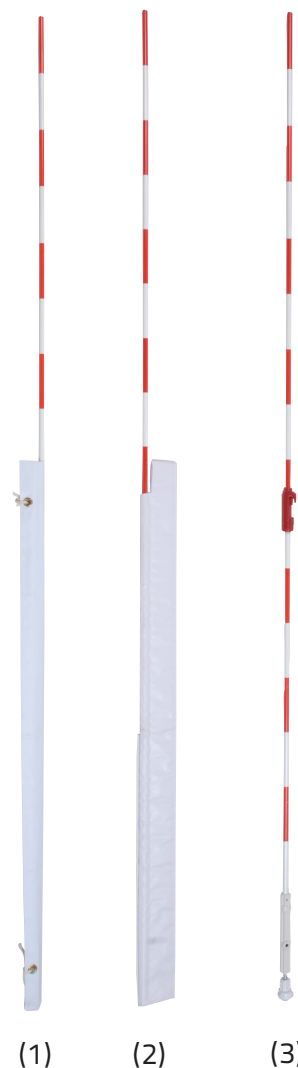

ENFONÇOIR DOUBLE
FONCTION : FRAPPE OU VISSAGE DE L'IMPLANT

Implants d'herbe en fibre synthétique pour la signalisation et le repérage d'une ligne ou d'une zone de façon ponctuelle ou permanente. Facile à poser grâce à son enfonceur, vous pouvez en fonction du terrain, soit le visser si le terrain est souple ou s'aider d'un marteau si le terrain est plus dur. 4 coloris disponibles : Blanc, Jaune, Bleu et Rouge.

Livré par boîte de 25 implants de la même couleur et d'un outil enfonceur de pose.

Référence : 060074

La boîte de 25 + enfonceur

Référence : 060075

Le repère à l'unité

Référence : 060076

L'enfonceur

Catalogue FILETS

Mires, accessoires de volley et beach-volley

MIRES RÉGLEMENTAIRES

| UTILISATION | SPÉCIFICITÉS | RÉF | DESCRIPTIF | VENDU À |
|------------------------------------|-----------------|----------------------|---|----------|
| Entraînement | Non démontables | 069211 (1) | 2 tiges 100 mm en fibre de verre + 2 supports de fixation + housse avec velcro | la paire |
| Entraînement | Démontables | 069212 (2) | 2 tiges 100 mm en fibre de verre + 2 supports de fixation + housse avec velcro | la paire |
| Compétition | à vis | 069210 (3) | Approuvées par la FIVB - Se fixent directement sur le filet avec une pièce de serrage en haut et en bas | la paire |
| Paire de housses velcro pour mires | - | 069213 | Un velcro en haut et un velcro en bas. | la paire |