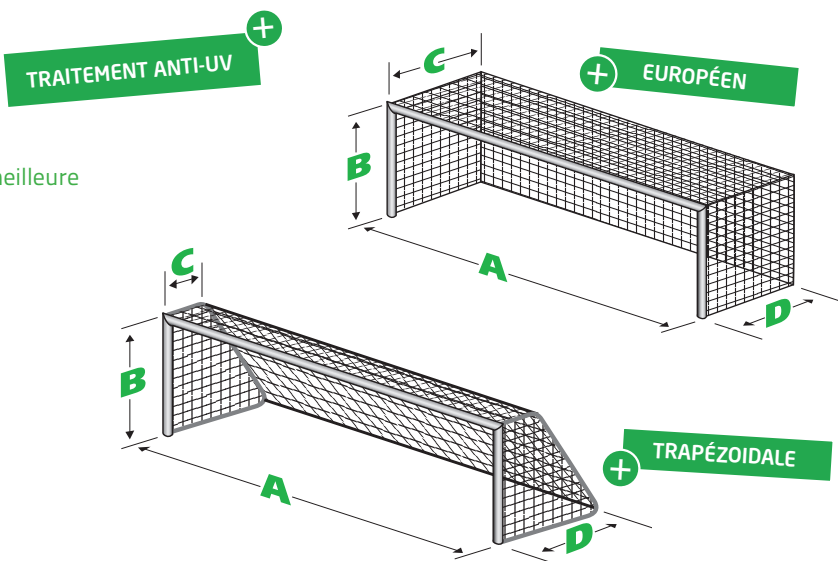

*PE tressé = fil tressé polyéthylène - PE câblé = fil câblé polyéthylène - PP = Polypropylène

Catalogue FILETS

Accessoires filets

COMMENT CHOISIR SON FILET ?

1. MATIÈRE

POLYETHYLENE (PE)

- Pour un usage extérieur/ intérieur
- Matière résistante aux UV
- Filets majoritairement avec nœuds pour une meilleure tenue du filet

POLYPROPYLENE (PP)

- Pour un usage extérieur/ intérieur
- Matière résistante aux UV
- Filets plus souples, sans nœuds

2. CÂBLÉ OU TRESSÉ

FIL CÂBLÉ

- Pour l'entraînement et le loisir
- Les brins sont "twistés" pour composer le fil

FIL TRESSÉ

- Pour la compétition, les usages intenses
- Les brins sont "tressés" pour composer le fil
- Présente une plus grande souplesse que le câblé

3. MAILLE SIMPLE OU DOUBLE

La maille double offre une résistance au choc supérieure à une maille simple