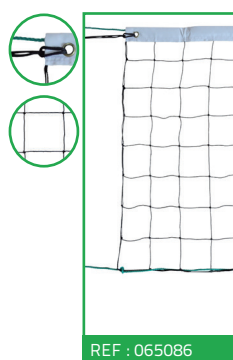

VOLLEY-BALL									
UTILISATION	DIMENSIONS	MAILLE	TYPE DE FILET	Ø DU FIL (mm)	COLORIS	BANDE	TENSION	RÉFÉRENCE	VENDU
SCOLAIRE/ LOISIR	H. 0,40 m	100 mm	PE tressé	2 mm simple	■	-	Sandow	Réf.065083	au mètre linéaire
	H. 1,00 m	100 mm	PE câblé	2 mm simple	■	Bande PVC blanche 110 mm en haut	Cordeau	Réf.065084	au mètre linéaire
	9 x 0,80 m	100 mm	PE câblé	2 mm simple	■	Bande PVC blanche 110 mm avec double coutures en haut	Cordeau en haut et en bas	Réf.065086	à l'unité
ENTRAÎNEMENT	9,50 x 1 m	100 mm	PE câblé	2 mm simple	■	Bande PVC blanche 110 mm avec double coutures en haut	Cordeau en haut et en bas	Réf.065087	à l'unité
	9,50 x 1 m	100 mm	PE câblé	2 mm simple	■	Bande PVC blanche 110 mm avec double coutures en haut	Câble acier gainé Ø6mm L.12,15m en haut et cordeau en bas	Réf.065088	à l'unité
	9,50 x 1 m	100 mm	PE tressé	3 mm simple	■	Bande PVC blanche 110 mm avec double coutures en haut et bandes PVC noires 70mm sur 3 côtés avec double coutures	Câble acier gainé Ø6mm L.12,15m en haut et cordeau en bas	Réf.065089	à l'unité
COMPÉTITION	9,50 x 1 m	100 mm	PE tressé	3 mm simple	■	Bande PVC blanche 110 mm avec double coutures en haut et bandes PVC noires 70mm sur 3 côtés avec double coutures	Câble acier gainé Ø6mm L.12,15m en haut et sangles réglables en bas	Réf.065090	à l'unité
	9,50 x 1 m	100 mm	PP tressé sans nœud renforcé aux extrémités par des barres de cadrage	4 mm simple	■	Bande PVC blanche avec mousse 150mm avec double coutures en haut / Bande PVC blanche 110mm avec double coutures bas / Bande PVC noire 70mm avec double coutures sur les côtés.	Câble acier gainé Ø6mm L.12,15m en haut / taquets coinces en haut et au milieu / sangles réglables en bas	Réf.065092	à l'unité

+

Pour les filets de compétition, il est impératif d'utiliser des bandes mobiles verticales avec miroirs à vis ou des supports de miroirs pouvant recevoir les tiges MD1/A ou MD2/A

+

CONFORMES AUX NORMES FFV