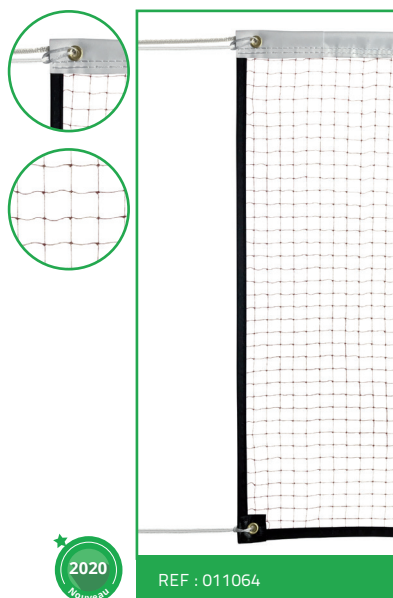

CINTRE À FILET

Cintre à filet idéal pour enrouler et transporter votre filet

Référence : 012025

L'unité

Catalogue FILETS

Filets de badminton

| BADMINTON | | | | | | | | | |
|-----------------------------|---------------|---------------------------|---------------|---------|---|--------------------------------------|----------------|---|---------|
| UTILISATION | DIMENSIONS | MAILLE (mm) | Ø DU FIL (mm) | COLORIS | BANDE PARTIE HAUTE | BANDE SUR LE TOUR | RÉF | SPÉCIFICITÉS | VENDU À |
| LOISIR / SCOLAIRE | 6,02 x 0,76 m | Polyamide 25mm avec nœuds | 1,2 mm | Marron | PVC 50mm blanc avec simple couture | - | 011087* | Attache par ficelle en bas | l'unité |
| ENTRAÎNEMENT | | Polyamide 19mm avec nœuds | 1,2 mm | Marron | PVC 80mm blanc avec double coutures | Nylon 30mm noir | 011064 | Cordeau tressé (Ø3,5mm - L. 8,5m) en haut et attache par cordeau en bas | l'unité |
| COMPÉTITION | | Polyamide 19mm avec nœuds | 1,6 mm | Marron | PVC 80mm blanc avec double coutures | Nylon 30mm noir | 011065 | Cordeau tressé (Ø4mm - L. 8,5m) en haut et attache par cordeau en bas | l'unité |
| HOMOLOGUÉ HAUTE COMPÉTITION | | Polyamide 19mm avec nœuds | 1,6 mm | Marron | PVC 80mm blanc avec double coutures | Nylon 40mm noir avec double coutures | 011066 | 4 attaches velcro sur chaque côté - cordeau tressé (Ø4mm - L. 8,5m) en haut et attache par cordeau en bas | l'unité |
| | | Polyamide 19mm avec nœuds | 1,6 mm | Marron | PVC 80mm blanc avec double coutures | PVC 40mm noir avec double coutures | 011057 | Barre de cadrage en fibre de verre de chaque côté - cordeau tressé (Ø4mm - L. 8,5m) en haut et attache par cordeau en bas | l'unité |
| | | PP 19mm sans nœud | 1,2 mm | Noir | Polyester (PES) 70mm blanc avec double coutures | Nylon 30mm noir | 011091 | Cordeau tressé (Ø4mm - L. 8,5m) en haut et attache par cordeau en bas | l'unité |