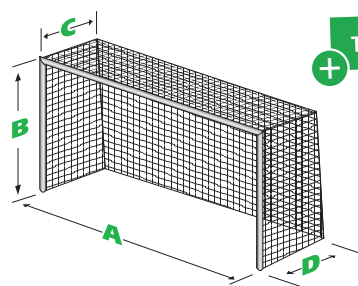

Catalogue FILETS

Filets de handball

HANDBALL

TRAITEMENT ANTI-UV

A = 3m
B = 2m
C = 0,90m
D = 1,10m

| UTILISATION | AVEC OU SANS NŒUDS | TYPE DE FILET (*) | Ø DU FIL (mm) | COLORIS | RÉFÉRENCE | | Vendu à |
|--|--------------------|-------------------|---------------|---------|---------------|---------------|----------|
| | | | | | MAILLE 120 mm | MAILLE 100 mm | |
| FILETS POUR BUTS 3 X 2 X 0,90 X 1,10M | | | | | | | |
| CLUB | avec nœuds | PE câblé | 2 mm - simple | | Réf.065025 | - | la paire |
| | | | 2 mm - double | | Réf.065026 | - | la paire |
| | sans nœuds | PP tressé | 3 mm - simple | | - | Réf.065211 | la paire |
| COMPÉTITION | avec nœuds | PE tressé | 3 mm - simple | | - | Réf.065203 | la paire |
| | sans nœuds | PP tressé | 4 mm - simple | | - | Réf.065205 | la paire |
| | avec nœuds | PE tressé | | | - | Réf.065208 | la paire |
| FILET AMORTISSEUR (3 X 2 M) Livré avec cordeau de fixation - à positionner à 0,30 m du fond de la cage | | | | | | | |
| ENTRAÎNEMENT/ COMPÉTITION | sans nœuds | PP tressé | 4 mm - simple | | - | Réf.065139 | la paire |
| FILET D'ENTRAÎNEMENT Ouvertures aux 4 angles (40 x 40) | | | | | | | |
| ENTRAÎNEMENT | avec nœuds | PE tressé | 3 mm - simple | | - | Réf.065051 | l'unité |