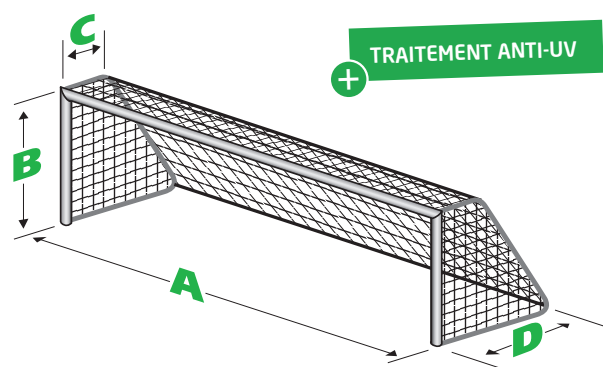

**PE tressé = fil tressé polyéthylène - PE câblé = fil câblé polyéthylène - PP = polypropylène

*«DANS LA LIMITE DES STOCKS DISPONIBLES»

Catalogue FILETS

Filets de football à 11

FOOTBALL À 11 - FORME TRAPEZOÏDALE

BUT À SCELLER

BUT TRANSPORTABLE

| | Dimensions AxBxCxD | Avec ou sans nœuds | Type de filet* | Ø du fil (mm) | Coloris | Utilisation | Référence | | Vendu à |
|------------------------------|-------------------------|--------------------------|-------------------|------------------|-----------------|---------------------------|------------------|------------------|----------|
| | | | | | | | Maille 145 mm | Maille 120 mm | |
| FORME TRAPÉZOÏDALE | | | | | | | | | |
| BUT À SCELLER | 7,50 x 2,50 x 0,80 x 2m | avec nœuds | PE câblé | 2 mm simple | ● ○ | Entraînement /scolaire | Réf.065007 | - | la paire |
| | | | | 2 mm double | ● ○ ● | Entraînement | Réf.065008B | - | la paire |
| | | | PE tressé | 3 mm simple | ● ○ ● | Compétition | Réf.065104 | - | la paire |
| | | | | 4 mm simple | ● ○ ● | Compétition | Réf.065110 | - | la paire |
| | | sans nœuds | PP tressé | 4 mm simple | ● ● ● ● ● ● ● ● | Compétition | - | Réf.065116 | la paire |
| BUT TRANSPORTABLE | 7,50x 2,50 x 1 x 2m | avec nœuds | PE tressé | 3 mm simple | ● | Entraînement | Réf.065097 | - | l'unité |