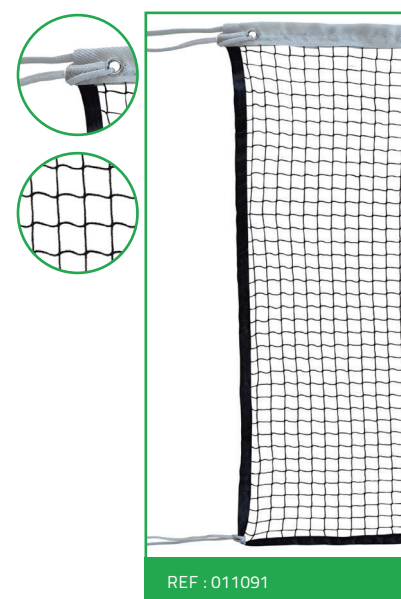

*PVC = polychlorure de vinyle

*«DANS LA LIMITE DES STOCKS DISPONIBLES»