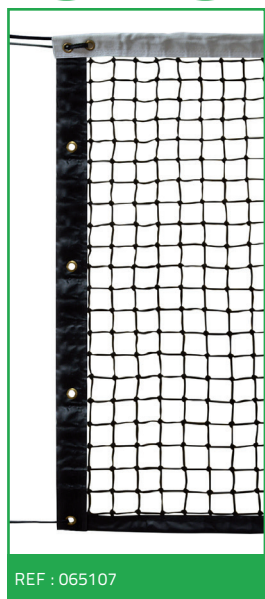

4 ATTACHES VELCRO

BARRE DE CADRAGE

*PVC = polychlorure de vinyle

*«DANS LA LIMITE DES STOCKS DISPONIBLES»

| TENNIS | | | | | | | | | |
|----------------|-----------------------|----------------------------------|------------|---|--|--|--|---|---------|
| DIMENSIONS | MATÉRIAU | MAILLE (mm) | Ø FIL (mm) | COLORIS | BANDE | TENSION | RÉFÉRENCE | SPÉCIFICITÉS | VENDU À |
| 12,70 x 1,07 m | Câblé PE* avec nœuds | SIMPLE 45 mm | 2 mm |  | PVC* 110 mm blanc | Câble acier gainé Ø6mm en haut | 012087* | - | l'unité |
| | Tressé PE* avec nœuds | SIMPLE 45 mm | 3 mm |  | Polyester (PES) 110 mm blanc avec 4 surpiqûres | Câble acier gainé Ø6mm en haut et cordeau en bas | 065107 | Bandes PVC* noires 110 mm sur les côtés et 80 mm en bas | l'unité |
| | Câblé PE* avec nœuds | 6 rangées de MAILLE DOUBLE 45 mm | 2 mm |  | PVC*110 mm blanc avec 2 surpiqûres | Câble acier gainé Ø6mm en haut et cordeau en bas | 012084 | - | l'unité |
| | Tressé PE* avec nœuds | 6 rangées de MAILLE DOUBLE 45 mm | 3 mm |  | Polyester (PES) 110 mm blanc avec 4 surpiqûres | Câble acier gainé Ø6mm en haut et cordeau en bas | 012086 | - | l'unité |
| | Tressé PE* avec nœuds | 7 rangées de MAILLE DOUBLE 40 mm | 3 mm |  | PVC*110 mm blanc avec 4 surpiqûres | Câble acier gainé Ø6mm en haut et cordeau en bas | Modèle utilisé sur les courts de Roland Garros 065105 | Bande PVC noire 80 mm en bas | l'unité |