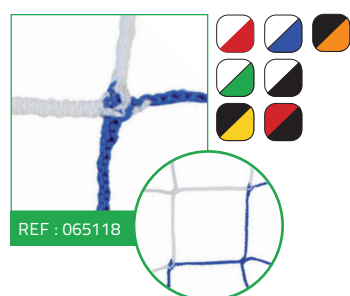

* PE tressé = fil tressé polyéthylène - PE câblé = fil câblé polyéthylène - PP = polypropylène

Catalogue FILETS

Filets de football à 11

FOOTBALL À 11 - FORME EUROPÉENNE

| | Dimensions AxBxCxD | Avec ou sans nœuds | Type de filet* | Ø du fil (mm) | Coloris | Utilisation | Référence | | Maille 120 mm hexagonale | Vendu à | |
|--------------------------|-----------------------|--------------------------|-------------------|----------------|----------------|--------------|-------------------|------------------|--------------------------------------|----------|----------|
| | | | | | | | Maille 145 mm | Maille 120 mm | | | |
| FORME EUROPÉENNE | | | | | | | | | | | |
| BUT À SCELLER | 7,50 x 2,50 x 2 x 2 m | avec nœuds | PE câblé | 2 mm double | | Entraînement | Réf.065111 | - | - | la paire | |
| | | | | 3 mm simple | | Entraînement | Réf.065059 | - | - | la paire | |
| | | | PE tressé | 3 mm simple | | Compétition | Réf.065209 | - | - | la paire | |
| | | | | 4 mm simple | | Compétition | Réf.065109 | - | - | la paire | |
| | | | | | Compétition | - | Réf.065062 | - | - | la paire | |
| | | | sans nœuds | PP tressé | 4 mm simple | | Compétition | - | Réf.065118 | - | - |
| | | | | | | Compétition | - | - | Réf.065060 (Nid d'abeille) | - | la paire |
| | | | | | | Compétition | - | - | Réf.065210 (Nid d'abeille) | - | la paire |
| | | | | | | Compétition | - | - | - | - | - |