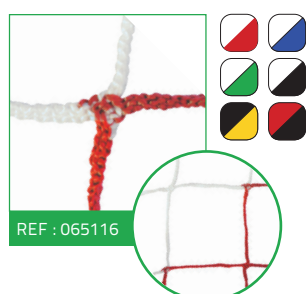

* PE tressé = fil tressé polyéthylène - PE câblé = fil câblé polyéthylène - PP = polypropylène