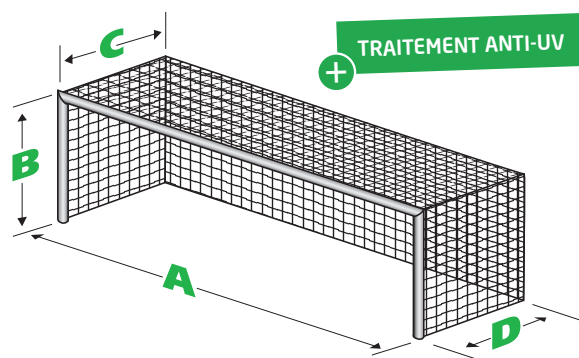

Catalogue FILETS

Filets de football à 11

FOOTBALL À 11 - FORME EUROPÉENNE