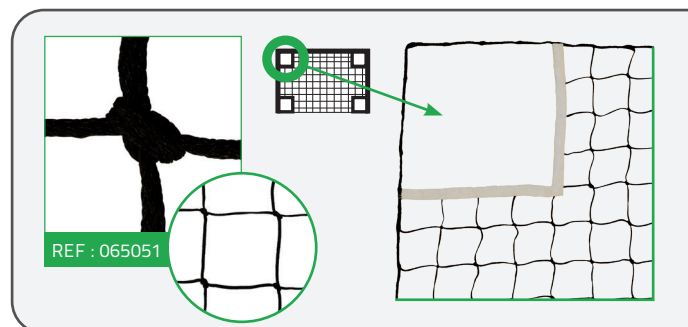

Catalogue FILETS

Filets de handball

HANDBALL

TRAITEMENT ANTI-UV

A = 3m
B = 2m
C = 0,90m
D = 1,10m

| UTILISATION | AVEC OU SANS NŒUDS | TYPE DE FILET (*) | Ø DU FIL (mm) | COLORIS | RÉFÉRENCE | | Vendu à |
|--|--------------------|-------------------|---------------|---------|---------------|---------------|----------|
| | | | | | MAILLE 120 mm | MAILLE 100 mm | |
| FILETS POUR BUTS 3 X 2 X 0,90 X 1,10M | | | | | | | |
| CLUB | avec nœuds | PE câblé | 2 mm - simple | | Réf.065025 | - | la paire |
| | | | 2 mm - double | | Réf.065026 | - | la paire |
| | sans nœuds | PP tressé | 3 mm - simple | | - | Réf.065211 | la paire |
| COMPÉTITION | avec nœuds | PE tressé | 3 mm - simple | | - | Réf.065203 | la paire |
| | sans nœuds | PP tressé | 4 mm - simple | | - | Réf.065205 | la paire |
| | avec nœuds | PE tressé | | | - | Réf.065208 | la paire |
| FILET AMORTISSEUR (3 X 2 M) Livré avec cordeau de fixation - à positionner à 0,30 m du fond de la cage | | | | | | | |
| ENTRAÎNEMENT/ COMPÉTITION | sans nœuds | PP tressé | 4 mm - simple | | - | Réf.065139 | la paire |
| FILET D'ENTRAÎNEMENT Ouvertures aux 4 angles (40 x 40) | | | | | | | |
| ENTRAÎNEMENT | avec nœuds | PE tressé | 3 mm - simple | | - | Réf.065051 | l'unité |