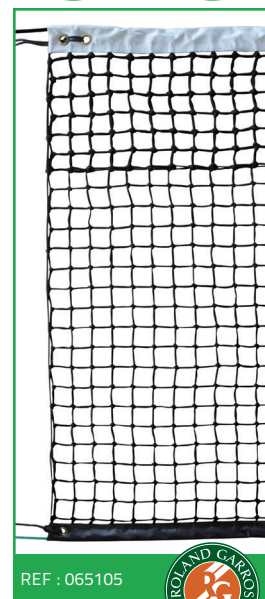

4 ATTACHES VELCRO

BARRE DE CADRAGE

*PVC = polychlorure de vinyle

*«DANS LA LIMITE DES STOCKS DISPONIBLES»

| TENNIS | | | | | | | | | |
|----------------|-----------------------|----------------------------------|------------|---|--|--|--|---|---------|
| DIMENSIONS | MATÉRIAU | MAILLE (mm) | Ø FIL (mm) | COLORIS | BANDE | TENSION | RÉFÉRENCE | SPÉCIFICITÉS | VENDU À |
| 12,70 x 1,07 m | Câblé PE* avec nœuds | SIMPLE 45 mm | 2 mm |  | PVC* 110 mm blanc | Câble acier gainé Ø6mm en haut | 012087* | - | l'unité |
| | Tressé PE* avec nœuds | SIMPLE 45 mm | 3 mm |  | Polyester (PES) 110 mm blanc avec 4 surpiqûres | Câble acier gainé Ø6mm en haut et cordeau en bas | 065107 | Bandes PVC* noires 110 mm sur les côtés et 80 mm en bas | l'unité |
| | Câblé PE* avec nœuds | 6 rangées de MAILLE DOUBLE 45 mm | 2 mm |  | PVC*110 mm blanc avec 2 surpiqûres | Câble acier gainé Ø6mm en haut et cordeau en bas | 012084 | - | l'unité |
| | Tressé PE* avec nœuds | 6 rangées de MAILLE DOUBLE 45 mm | 3 mm |  | Polyester (PES) 110 mm blanc avec 4 surpiqûres | Câble acier gainé Ø6mm en haut et cordeau en bas | 012086 | - | l'unité |
| | Tressé PE* avec nœuds | 7 rangées de MAILLE DOUBLE 40 mm | 3 mm |  | PVC*110 mm blanc avec 4 surpiqûres | Câble acier gainé Ø6mm en haut et cordeau en bas | Modèle utilisé sur les courts de Roland Garros 065105 | Bande PVC noire 80 mm en bas | l'unité |