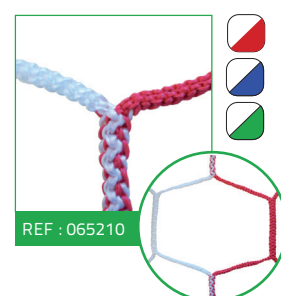

* PE tressé = fil tressé polyéthylène - PE câblé = fil câblé polyéthylène - PP = polypropylène

Catalogue FILETS

Filets de football à 11

FOOTBALL À 11 - FORME EUROPÉENNE

| | Dimensions AxBxCxD | Avec ou sans nœuds | Type de filet* | Ø du fil (mm) | Coloris | Utilisation | Référence | | Maille 120 mm hexagonale | Vendu à | |
|--------------------------|-----------------------|--------------------------|-------------------|----------------|----------------|--------------|-------------------|------------------|--------------------------------------|----------|----------|
| | | | | | | | Maille 145 mm | Maille 120 mm | | | |
| FORME EUROPÉENNE | | | | | | | | | | | |
| BUT À SCELLER | 7,50 x 2,50 x 2 x 2 m | avec nœuds | PE câblé | 2 mm double | | Entraînement | Réf.065111 | - | - | la paire | |
| | | | | 3 mm simple | | Entraînement | Réf.065059 | - | - | la paire | |
| | | | PE tressé | 3 mm simple | | Compétition | Réf.065209 | - | - | la paire | |
| | | | | 4 mm simple | | Compétition | Réf.065109 | - | - | la paire | |
| | | | | | Compétition | - | Réf.065062 | - | - | la paire | |
| | | | sans nœuds | PP tressé | 4 mm simple | | Compétition | - | Réf.065118 | - | - |
| | | | | | | Compétition | - | - | Réf.065060 (Nid d'abeille) | - | la paire |
| | | | | | | Compétition | - | - | Réf.065210 (Nid d'abeille) | - | la paire |
| | | | | | | Compétition | - | - | - | - | - |